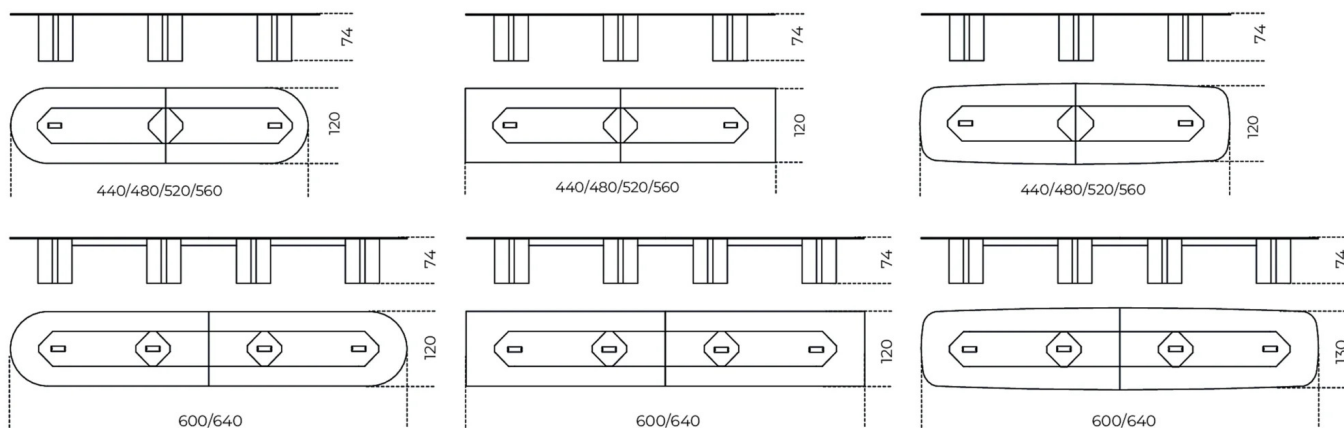

# Akim System

Oscar e Gabriele Buratti

2014

Sistema modulare di tavoli con piani in cristallo extralight 15mm, retroverniciati solo nella parte centrale, nei colori del campionario, nella versione brillante. Basi in legno rivestito in cristallo 6mm temperato retroverniciato brillante. Si possono realizzare composizioni in dimensioni speciali. Su richiesta può essere dotato di sistema passacavi Cover Cable Plate 1 verniciato nella stessa tonalità del cristallo. La retroverniciatura del piano nella parte centrale è realizzabile esclusivamente nella versione brillante.

## Cm (L x P x H)

440 x 120 x 74  
 480 x 120 x 74  
 520 x 120 x 74  
 560 x 120 x 74  
 600 x 120 x 74  
 640 x 120 x 74  
 440 x 130 x 74  
 480 x 130 x 74  
 520 x 130 x 74  
 560 x 130 x 74  
 600 x 130 x 74  
 640 x 130 x 74

## Inches (L x P x H)

173<sup>3</sup>/<sub>4</sub> x 47<sup>1</sup>/<sub>4</sub> x 29<sup>3</sup>/<sub>4</sub>  
 189 x 47<sup>3</sup>/<sub>4</sub> x 29<sup>3</sup>/<sub>4</sub>  
 204<sup>3</sup>/<sub>4</sub> x 47<sup>3</sup>/<sub>4</sub> x 29<sup>3</sup>/<sub>4</sub>  
 220<sup>1</sup>/<sub>2</sub> x 47<sup>3</sup>/<sub>4</sub> x 29<sup>3</sup>/<sub>4</sub>  
 236<sup>1</sup>/<sub>4</sub> x 47<sup>3</sup>/<sub>4</sub> x 29<sup>3</sup>/<sub>4</sub>  
 252 x 47<sup>3</sup>/<sub>4</sub> x 29<sup>3</sup>/<sub>4</sub>  
 173<sup>3</sup>/<sub>4</sub> x 51<sup>1</sup>/<sub>4</sub> x 29<sup>3</sup>/<sub>4</sub>  
 189 x 51<sup>1</sup>/<sub>4</sub> x 29<sup>3</sup>/<sub>4</sub>  
 204<sup>3</sup>/<sub>4</sub> x 51<sup>1</sup>/<sub>4</sub> x 29<sup>3</sup>/<sub>4</sub>  
 220<sup>1</sup>/<sub>2</sub> x 51<sup>1</sup>/<sub>4</sub> x 29<sup>3</sup>/<sub>4</sub>  
 236<sup>1</sup>/<sub>4</sub> x 51<sup>1</sup>/<sub>4</sub> x 29<sup>3</sup>/<sub>4</sub>  
 252 x 51<sup>1</sup>/<sub>4</sub> x 29<sup>3</sup>/<sub>4</sub>